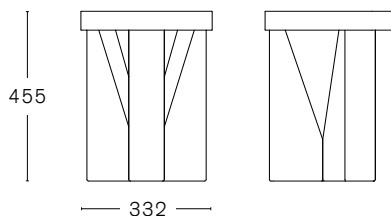

CUGINO

design by KONSTANTIN GRCIC

TECHNICAL INFORMATION

MAX. PER BOX 1 CHAIR	GROSS WEIGHT CA. kg 11,0	VOLUME 0,07 m ³	BOX SIZE 380 x 380 x 495 mm
-------------------------	-----------------------------	-------------------------------	--------------------------------